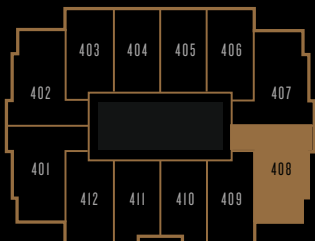

Two Bedrooms

Unit 408

Level 4

SELLABLE AREA

	<i>sq.m</i>
<i>Interior Unit Area</i>	185
<i>Balcony Unit Area</i>	37
<i>Total Unit Area</i>	221

SEA VIEW